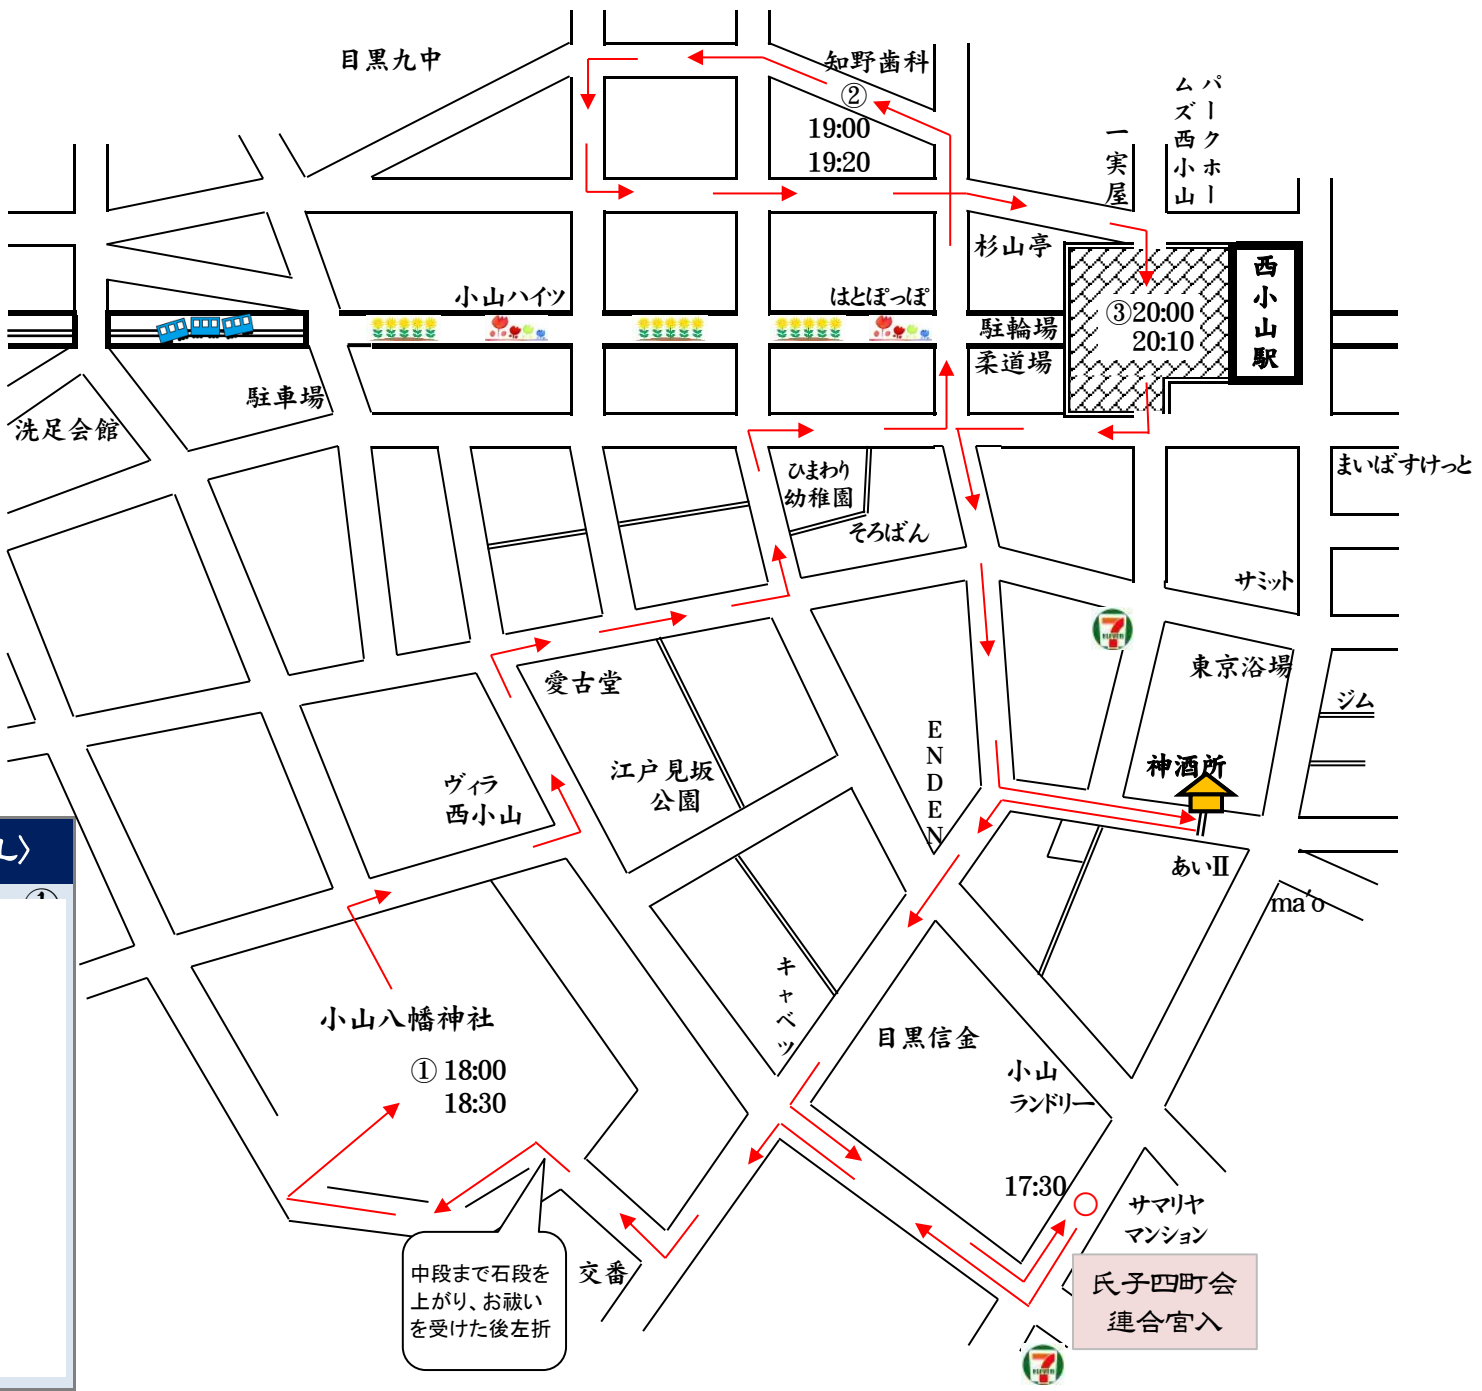

令和六年
 小山六丁目町会
祭禮
 巡行 御
 図

〈奉納御礼〉

確認中

中段まで石段を
 上がり、お祓い
 を受けた後左折

宵宮

八月三十一日(土)

大神輿・お囃子

神酒所出御
 還御

20時30分 17時00分

令和六年
 小山六丁目町会
祭禮
 巡行 御
 囃子

〈奉納御礼〉
 ④ ③ ② ①
確認中

例大祭
九月一日(日)
 第二神輿・第三神輿
 山車・お囃子
 神酒所出御 10時00分
 還御 12時00分