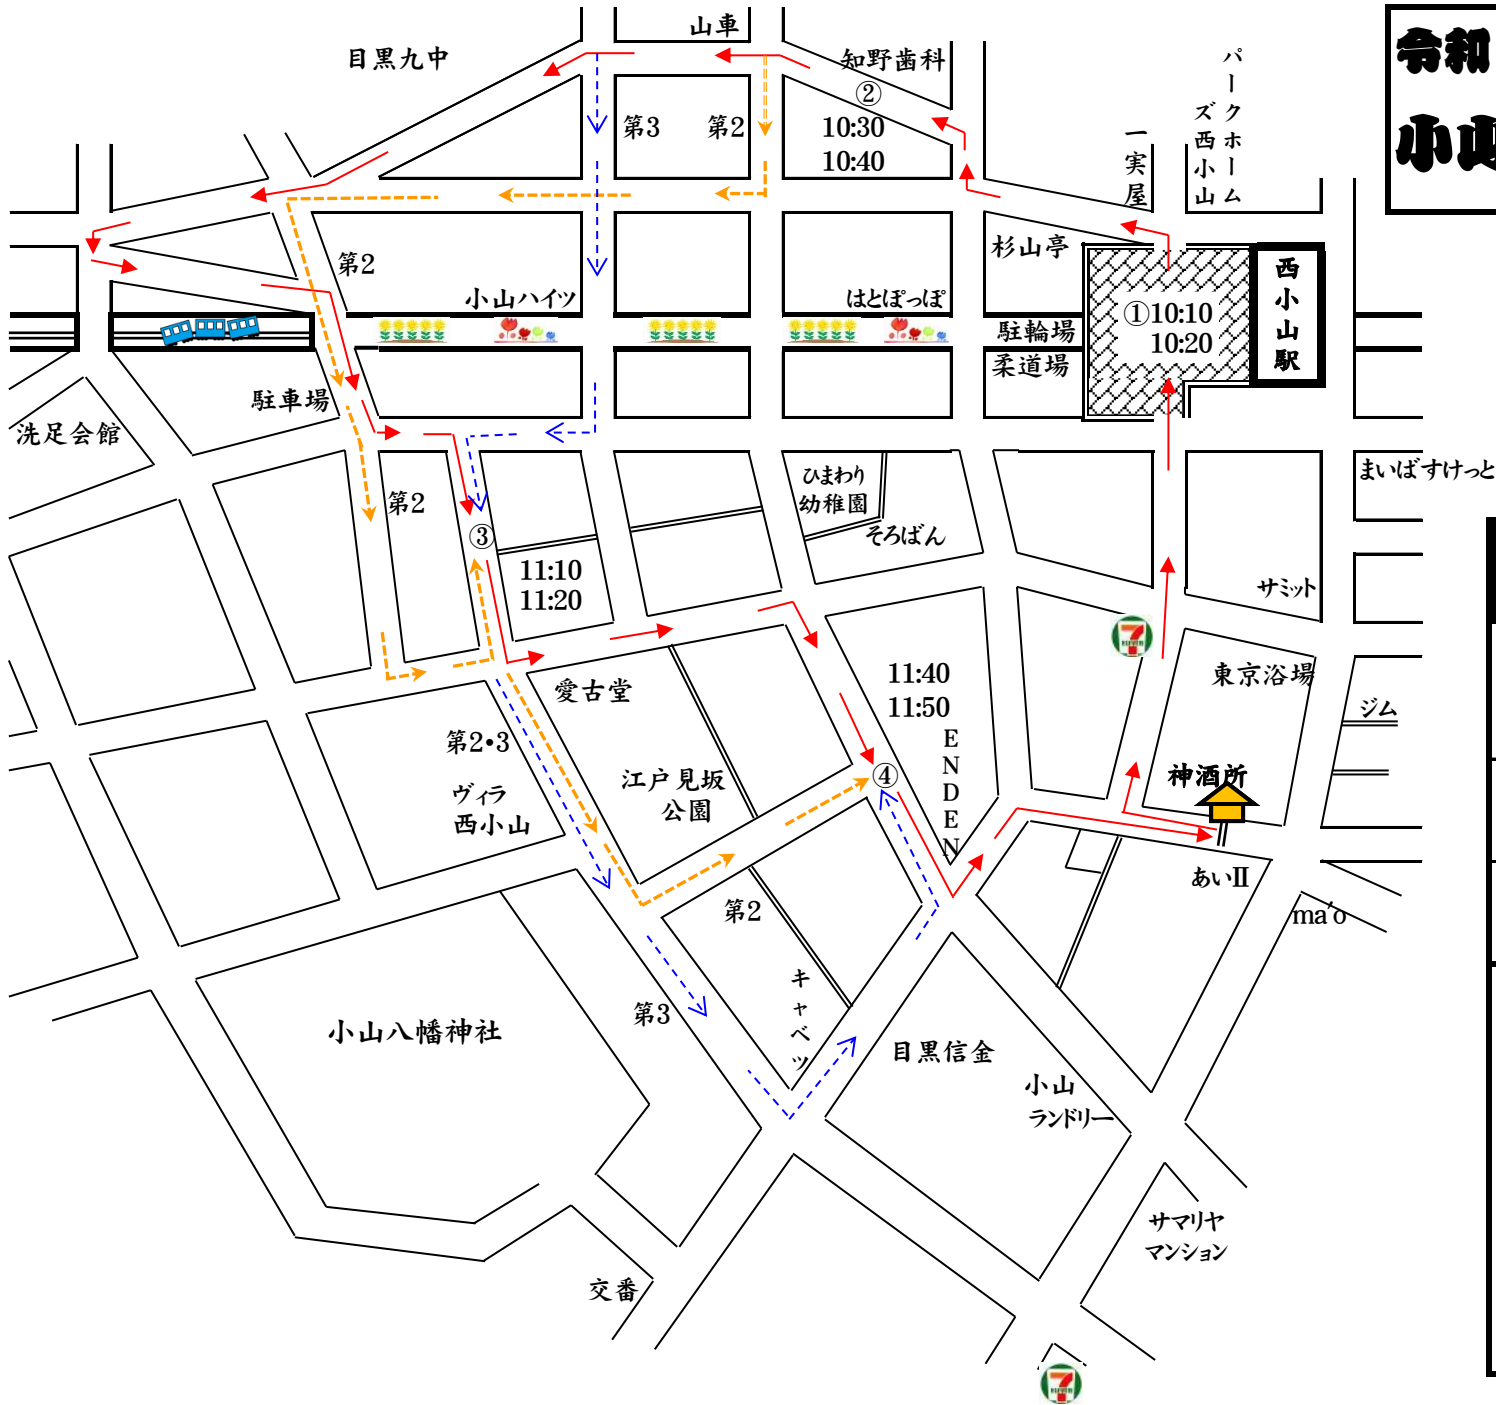

令和5年

小山六丁目町会

祭禮
巡行図

9月3日 (日)

第2神輿・第3神輿
山車・お囃子

神酒所 出御 10:00

神酒所 還御 12:00

< 奉 納 >

- ① 西小山商店街協同組合
- ② ヒノマル
- ③ サミットストア西小山店
- ④ 不二工業